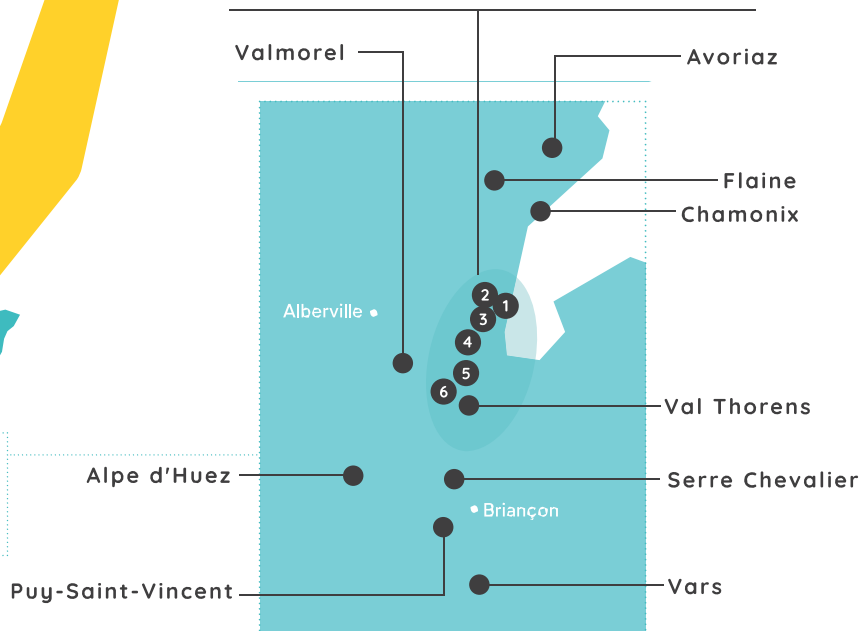

Résidence Plagne Lauze
Sélection

À partir de

427€/sem

Idéalement situé en lisière de forêt et à proximité du centre

Découvrez nos locations en stations !

- 1 Les Arcs 1950
- 4 La Plagne
- 2 Les Arcs 1800
- 5 Méribel
- 3 Les Coches
- 6 Les Ménuires